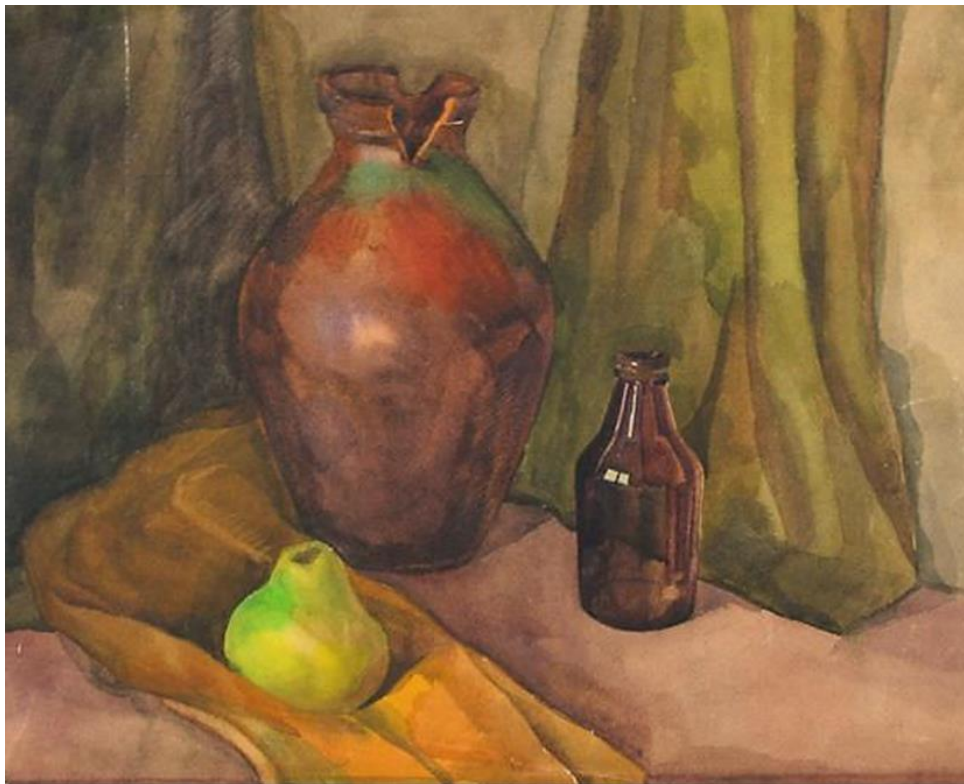

Критерии оценки

- Композиционное решение
- Создание цветового строя в работе
- Передача пространственной среды, лепка формы цветом
- Цельность постановки, колористическая выразительность