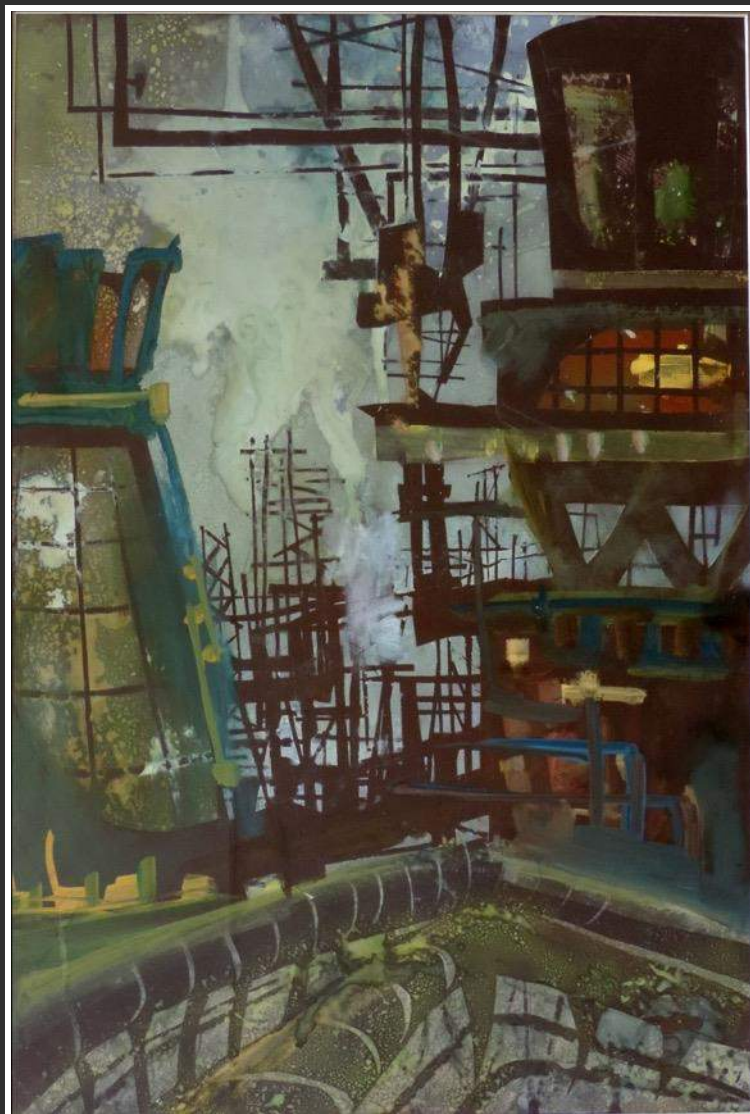

Гридневская А.В. Магнитогорск индустриальный
Лист №4. 2014 г. Смешенная техника, 83x64
Руководитель: Деменёв Д.Н.