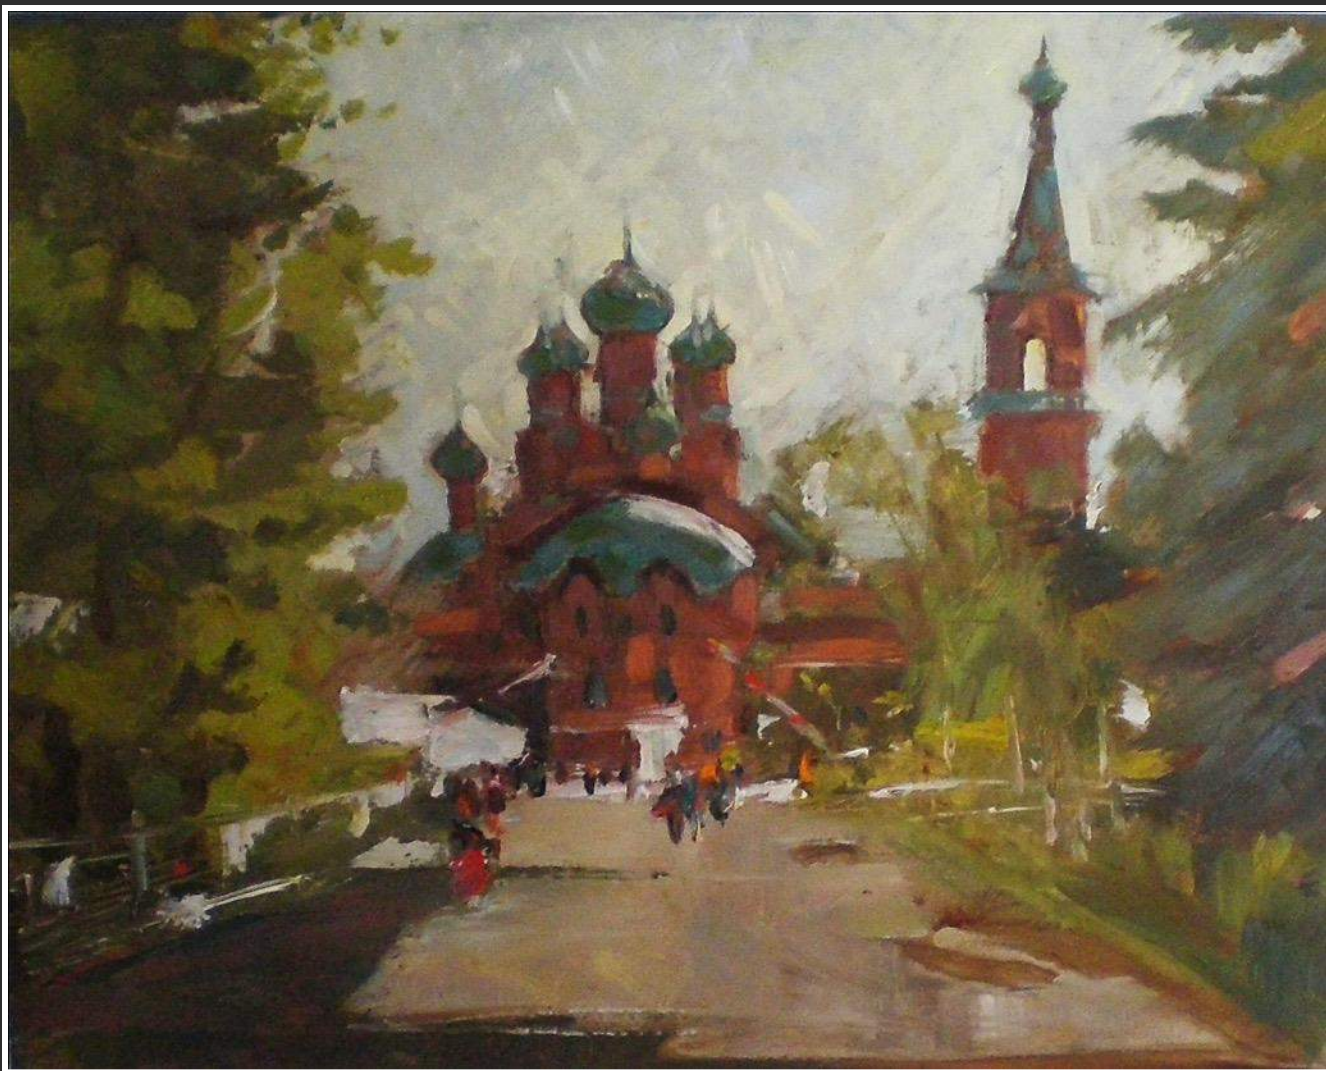

Храм. 2006 г.
Холст, масло
Руководитель: Сафиулин Р.А.