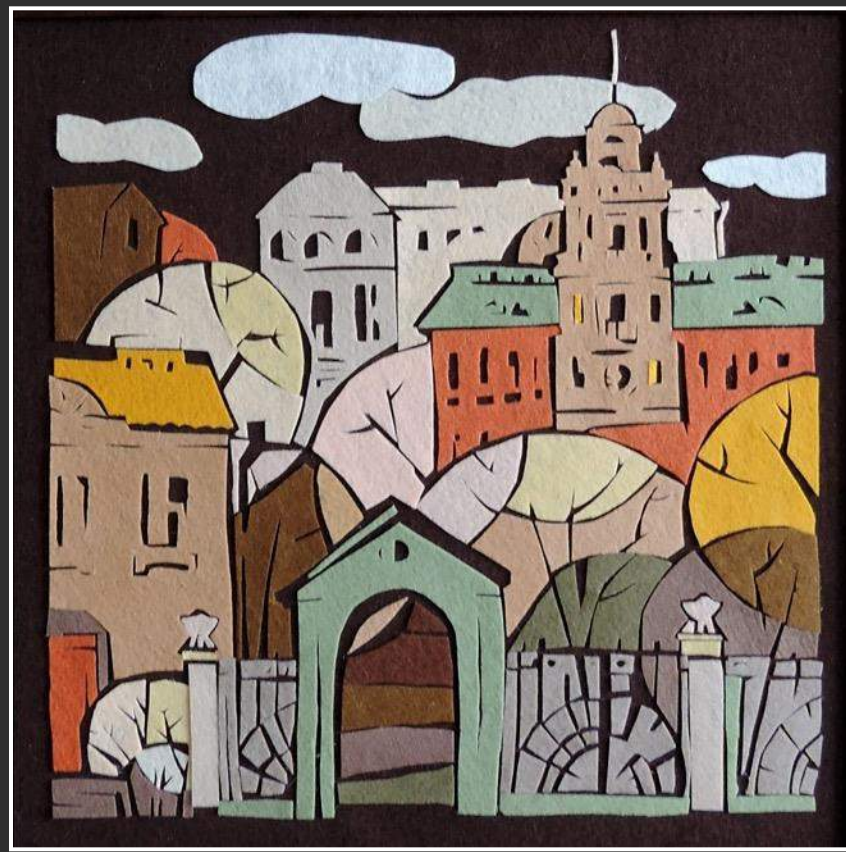

Калугина М.В. Мой город. Триптих. 2014 г.
Фетр. Аппликация. 35х35
Руководитель: Рябинова С.В.