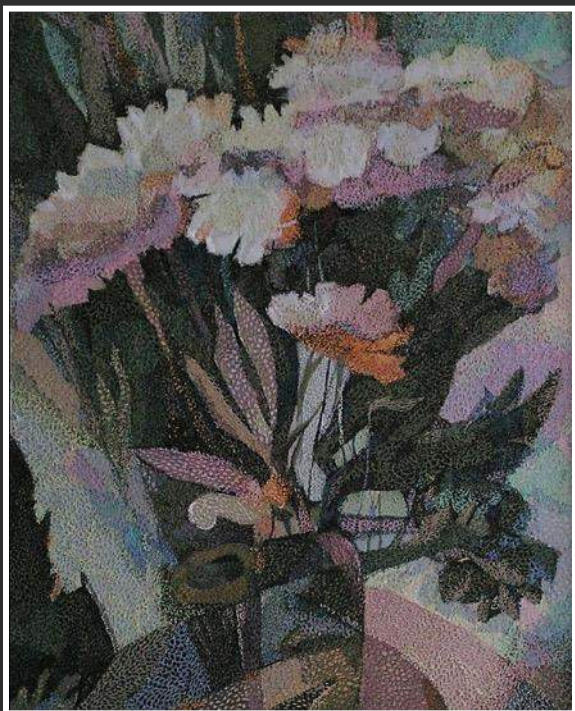

Макарова М.А. Южный бриз. Триптих. 2013 г.
Холодный батик
Руководитель: Рябинова С.В.

Овод Э.В. Цветы. Триптих. 2002 г.
Художественное выжигание по ткани
Руководитель: Рябинова С.В.