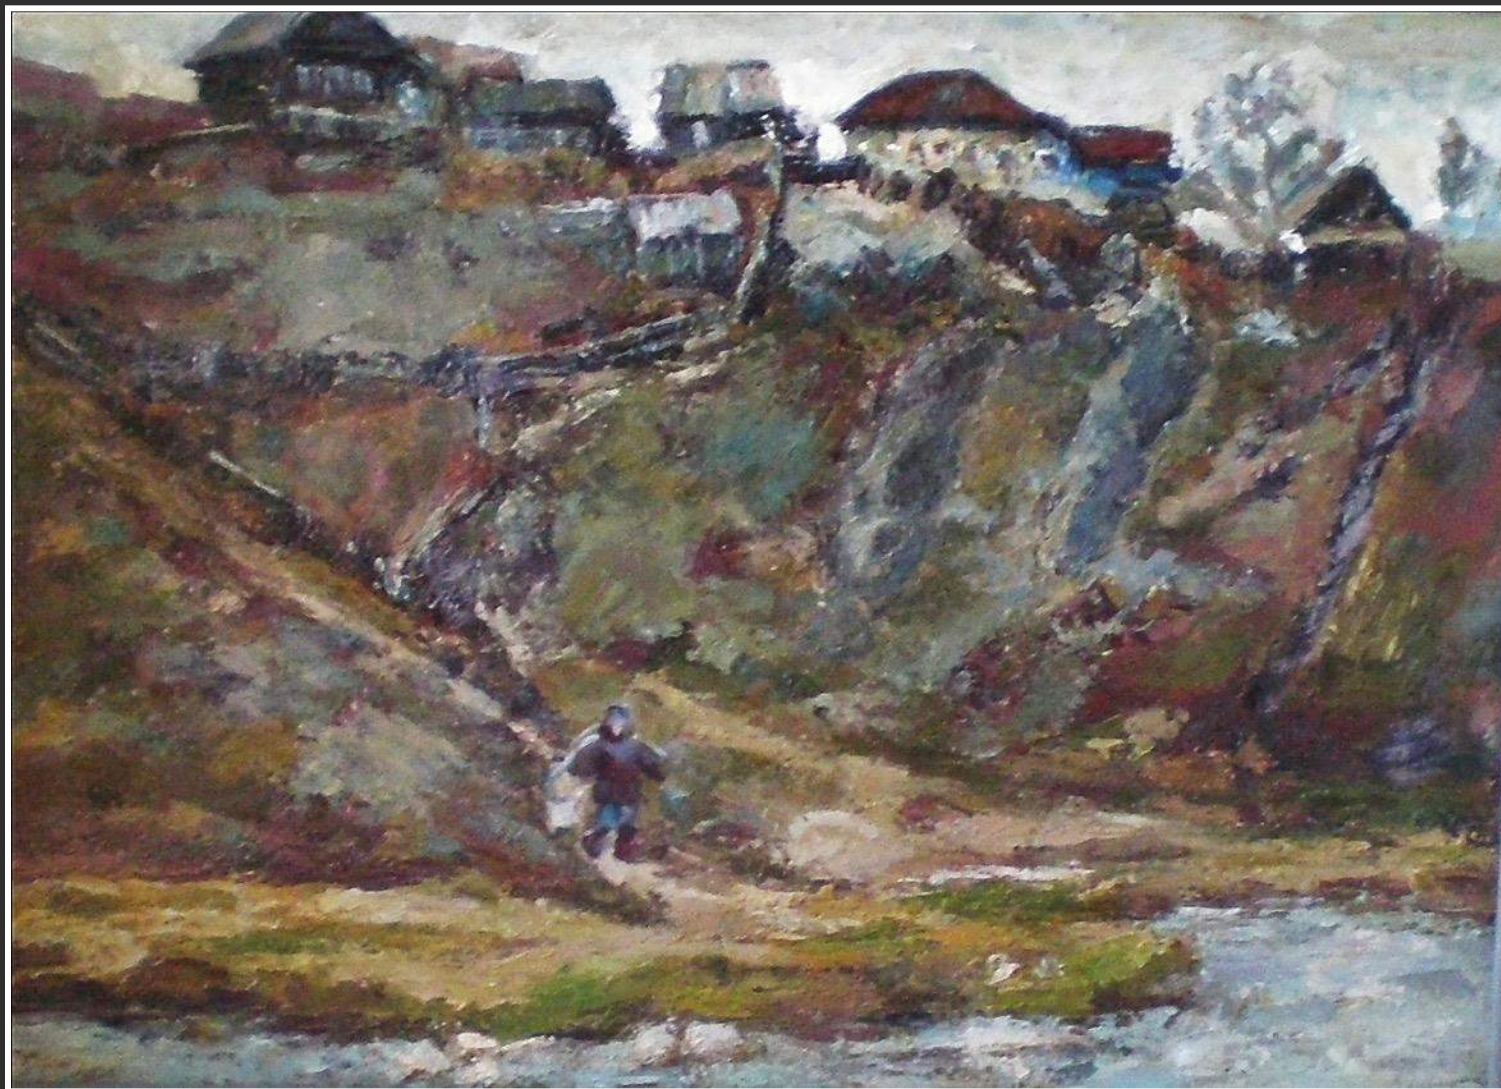

Пейзаж. Холст, масло

Волков В.Г. Начало ККЦ. 1986-1988 г.  
х. м. 104x124  
Руководитель: Аверин А.А.

Левановский А. Весна. 1994 г.  
х. м. 58x85  
Руководитель: Чучин В.В.

Носкова Л.А. Окраина города. 1996 г.  
х. м. 76x93  
Руководитель: Сафиулин Р.А.