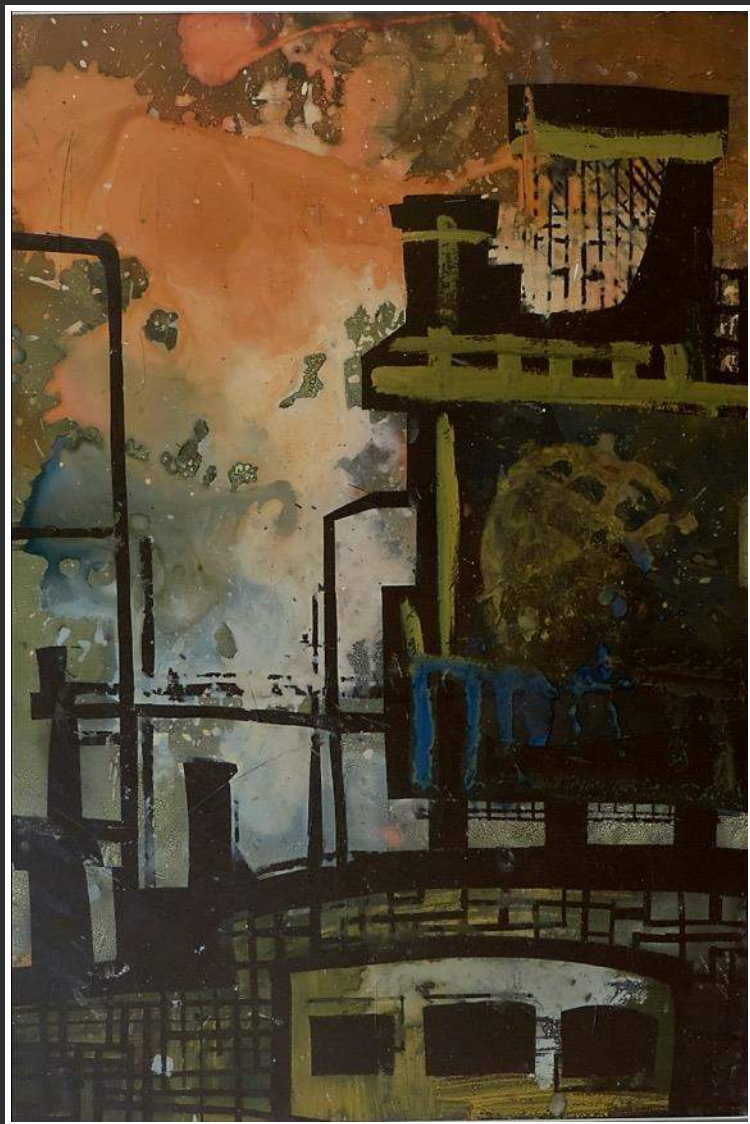

Гридневская А.В. Магнитогорск индустриальный
Лист №1. 2014 г. Смешанная техника, 83х64
Руководитель: Деменёв Д.Н.