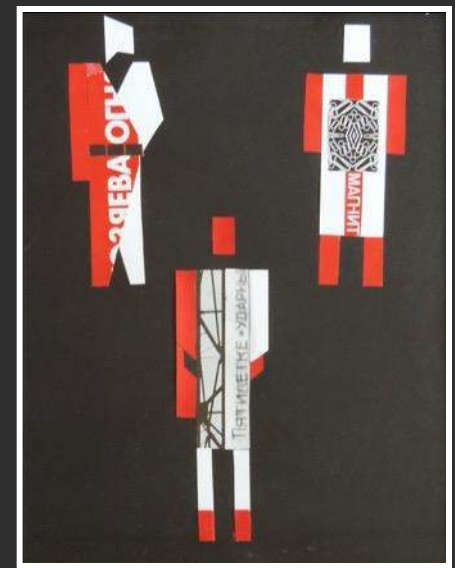

Анисимов Ю. А. Мир художника. 2015 г.  
Эскиз монументально-декоративной росписи стены  
Бумага, гуашь. 85x80  
Руководитель: Деменёв Д.Н.

Порешайлова А. Эскизы костюмов одежды «Магнитка» 2014 г.  
Руководитель: Рябинова С.В.