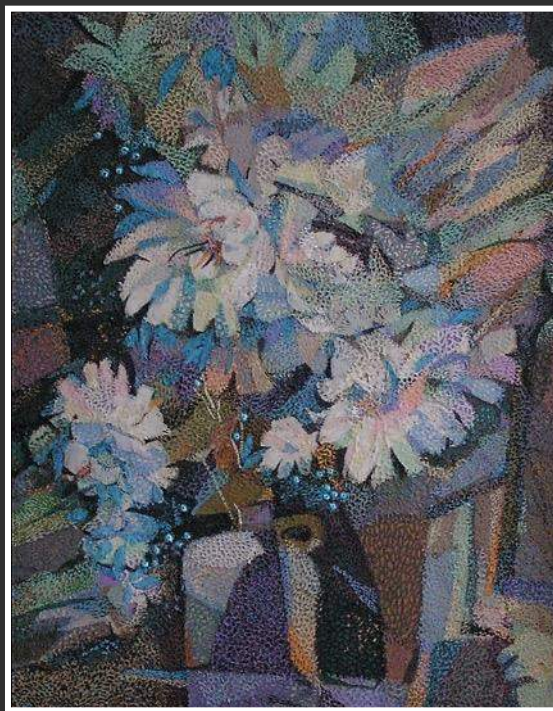

Овод Э.В. Цветы. Триптих. 2002 г.
Художественное выжигание по ткани
Руководитель: Рябинова С.В.