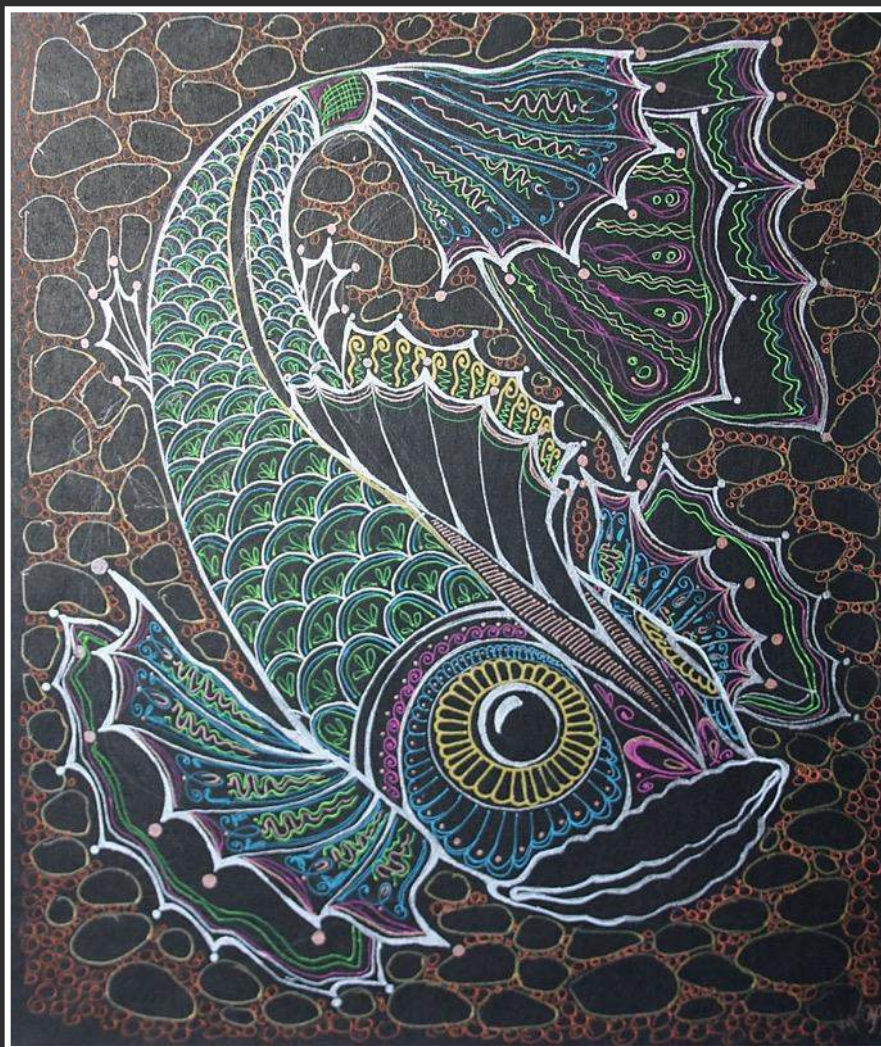

Коваленко Н.В. Герои древнеславянской мифологии
Серия графических листов
Руководитель: Осовитный Ю.Г.