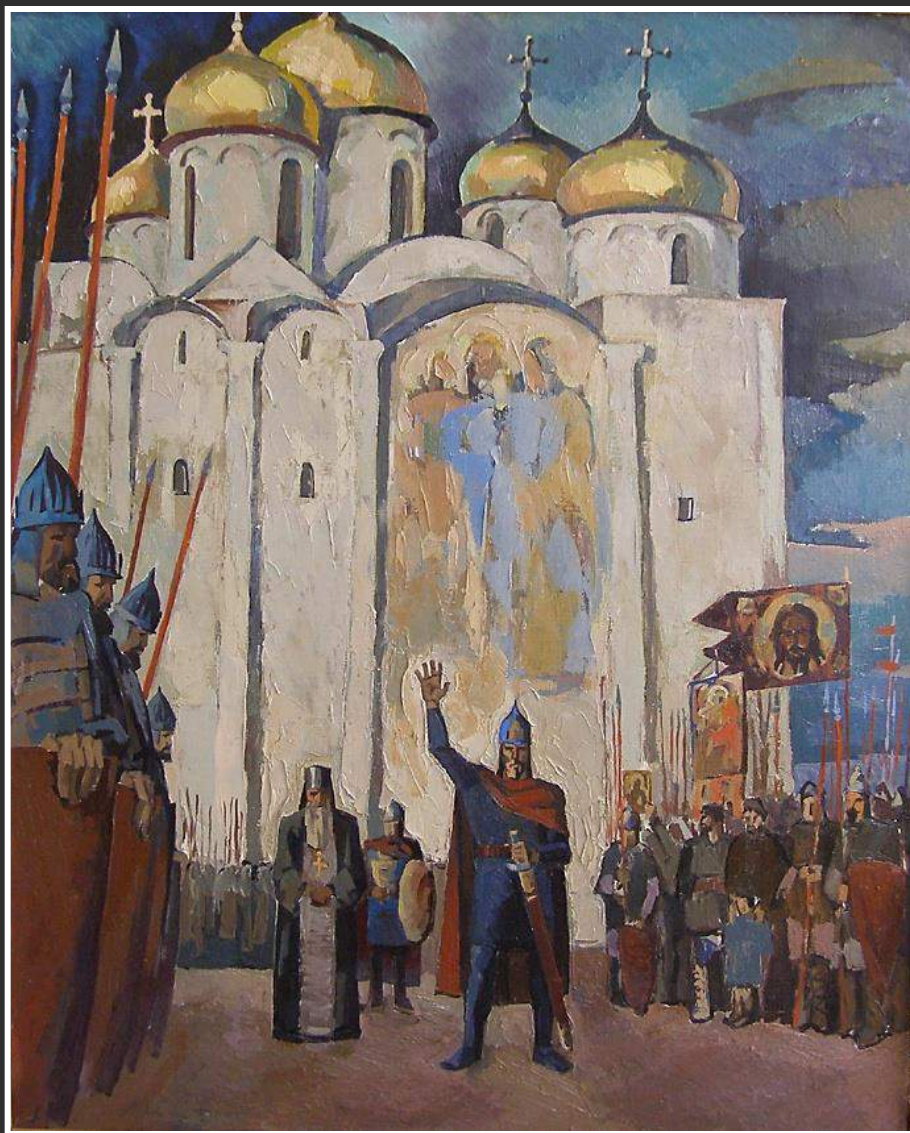

Х.м. 123x140

Руководитель: Аверин А.Ф.

Козляков А.Я. Семья. Х.м.

Скориненко Д.В. У холста. 2006 г.

Х.м. 100x100

Руководитель: Крючков А.П.

Гальчук А . Эскиз к картине на историческую тему  
1980 г. Х.м. 110x89  
Руководитель: Аверин А.Ф.