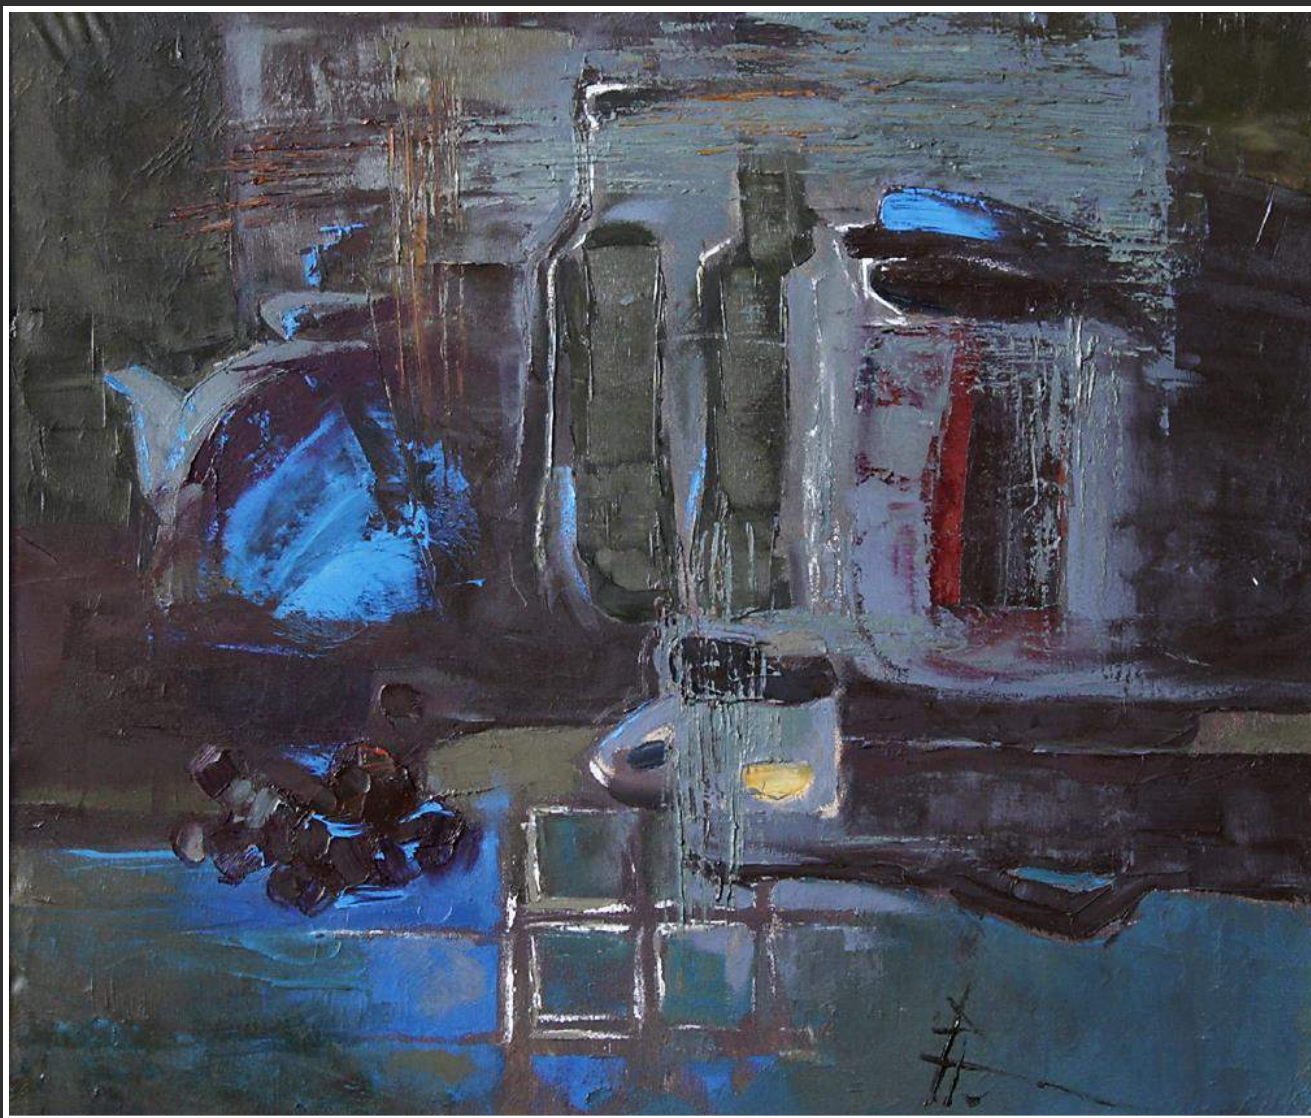

Кокшаров В.С. Натюрморт. Композиция №1
х. м. 2007 г.
Руководитель: Исаев А.А.