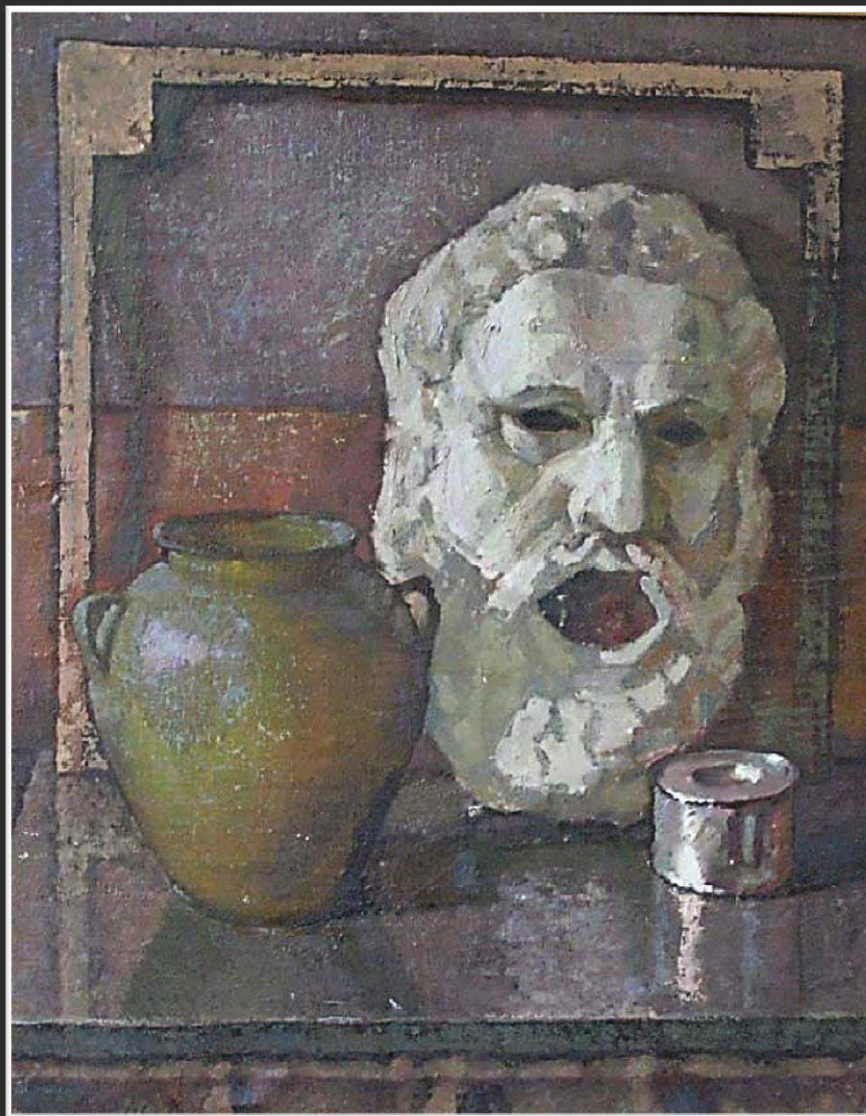

Натюрморт с маской. К.м. 78x63
Руководитель: Портнова А.В.