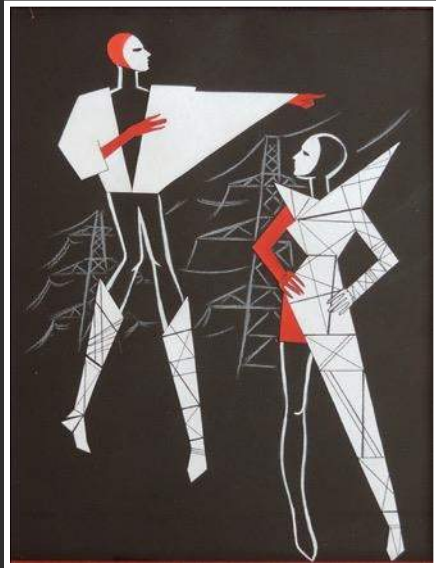

Порешайлова А. Эскизы костюмов одежды «Магнитка» 2014 г.
Руководитель: Рябинова С.В.