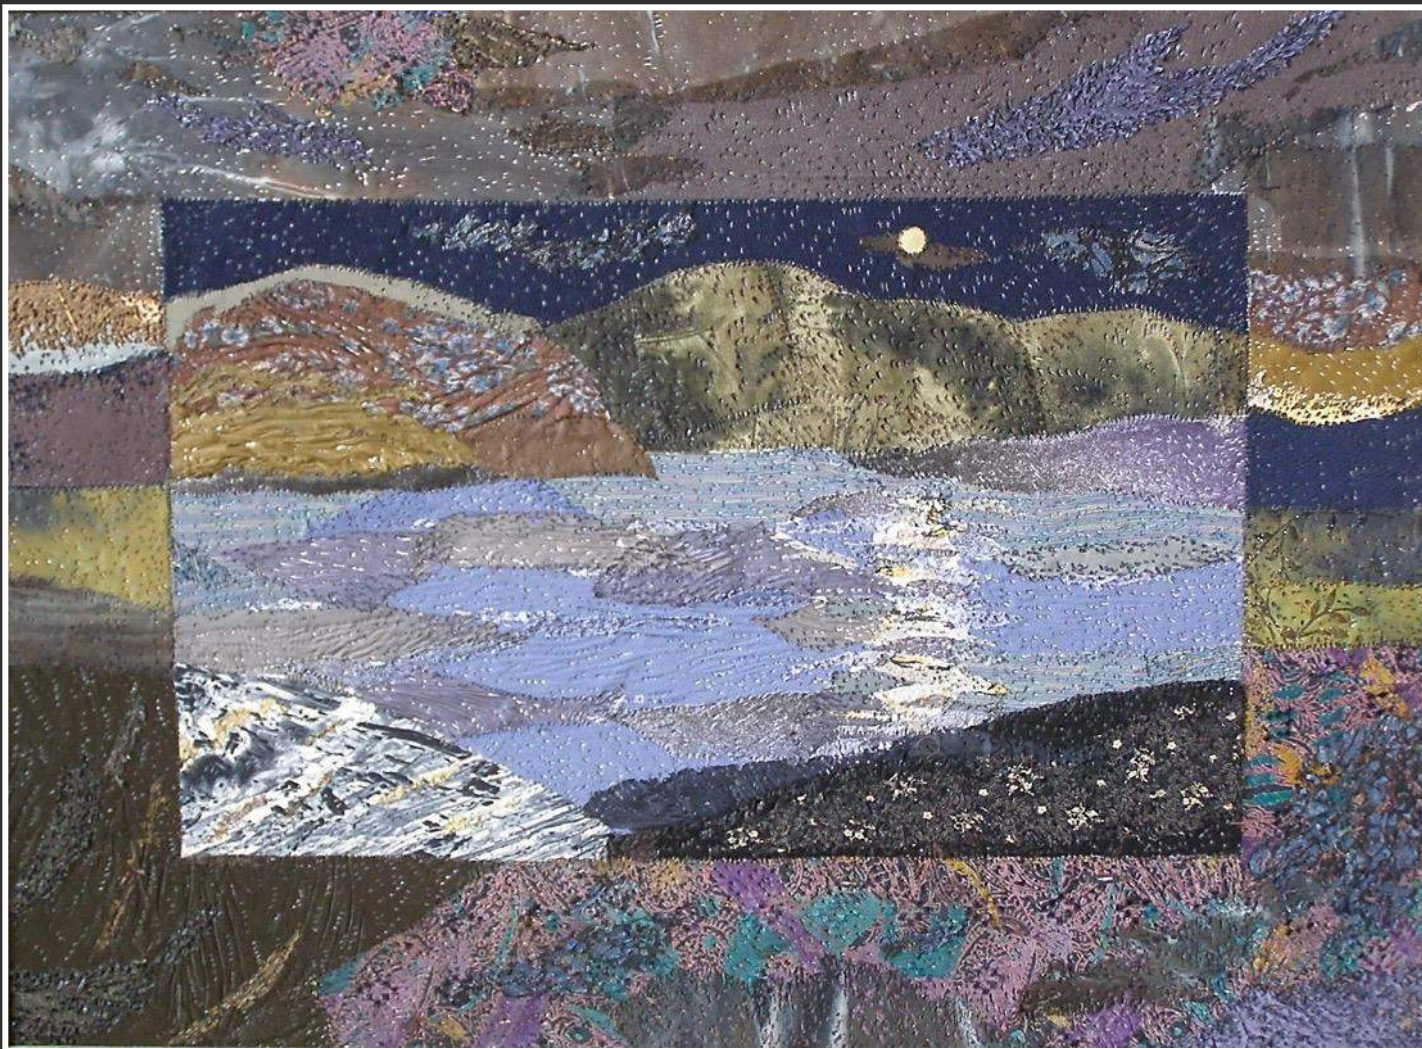

Сальникова А.А. За околицей. Из серии «Край родной» 2006 г.  
Художественное выжигание по ткани  
Руководитель: Рябинова С.В.

Сальникова А.А. Зимние утро. Из серии «Край родной» 2006 г.  
Художественное выжигание по ткани  
Руководитель: Рябинова С.В.