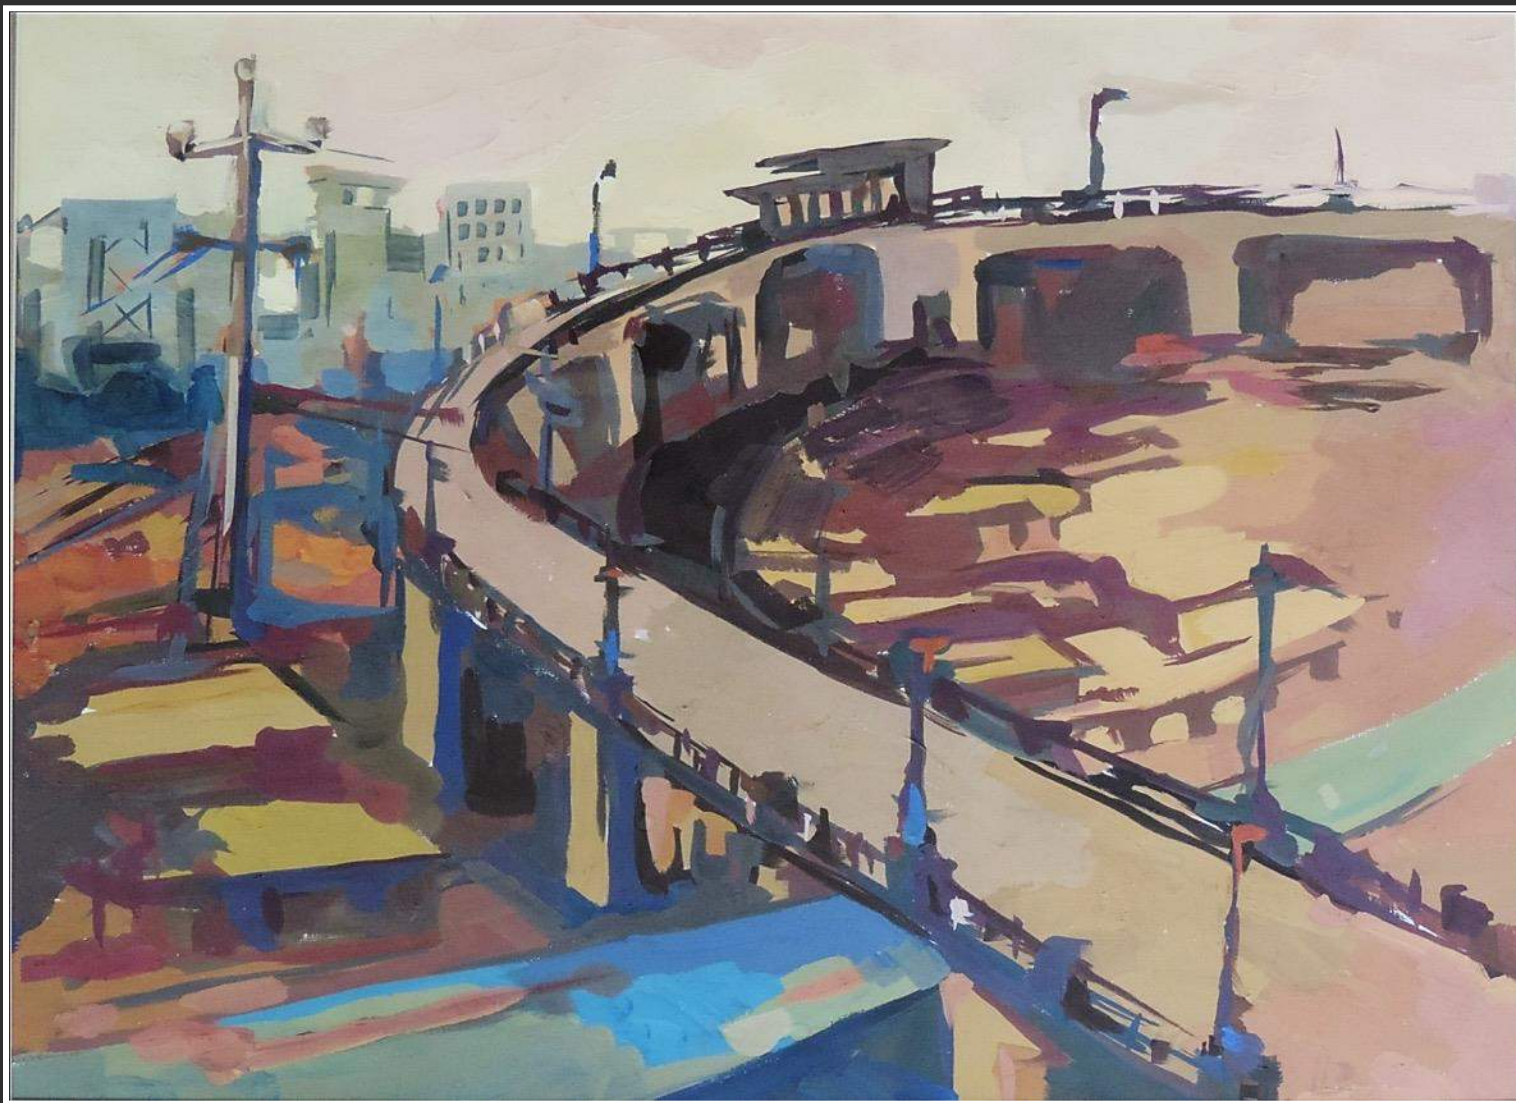

Лизунов Д.А. Мосты. Лист №3. 2014 г.

Бум, гуашь. 71x91

Руководитель: Деменёв Д.Н.

Лизунов Д.А. Мосты. Лист №2. 2014 г.  
Бум, гуашь. 71x91  
Руководитель: Деменёв Д.Н.

Тойкина М.М. Серия живописных этюдов. Чукотские мотивы. 2015 г.  
х. м. 50x60  
Руководитель: Исаев А.А.