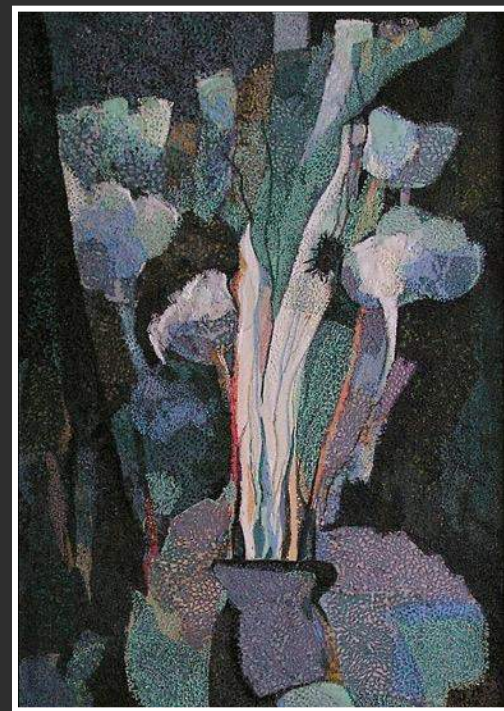

Овод Э.В. Цветы. Триптих. 2002 г.
Художественное выжигание по ткани
Руководитель: Рябинова С.В.