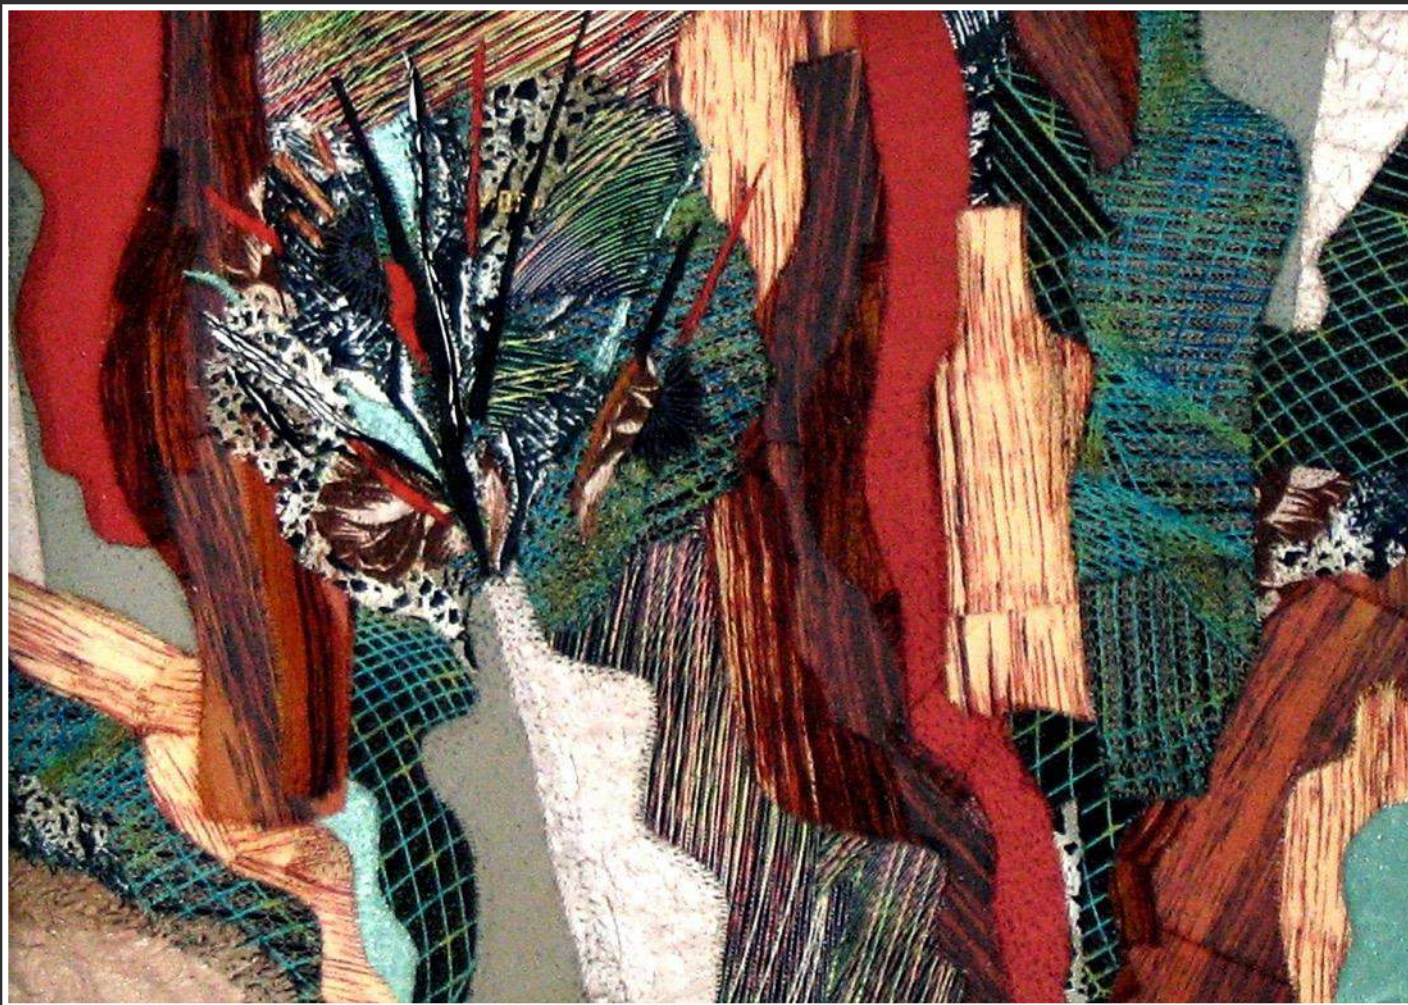

Иващенко О.В. Экспромт. Серия «Звуки музыки» 2005 г.
Художественное выжигание по ткани. 50x70
Руководитель: Рябинова С.В.