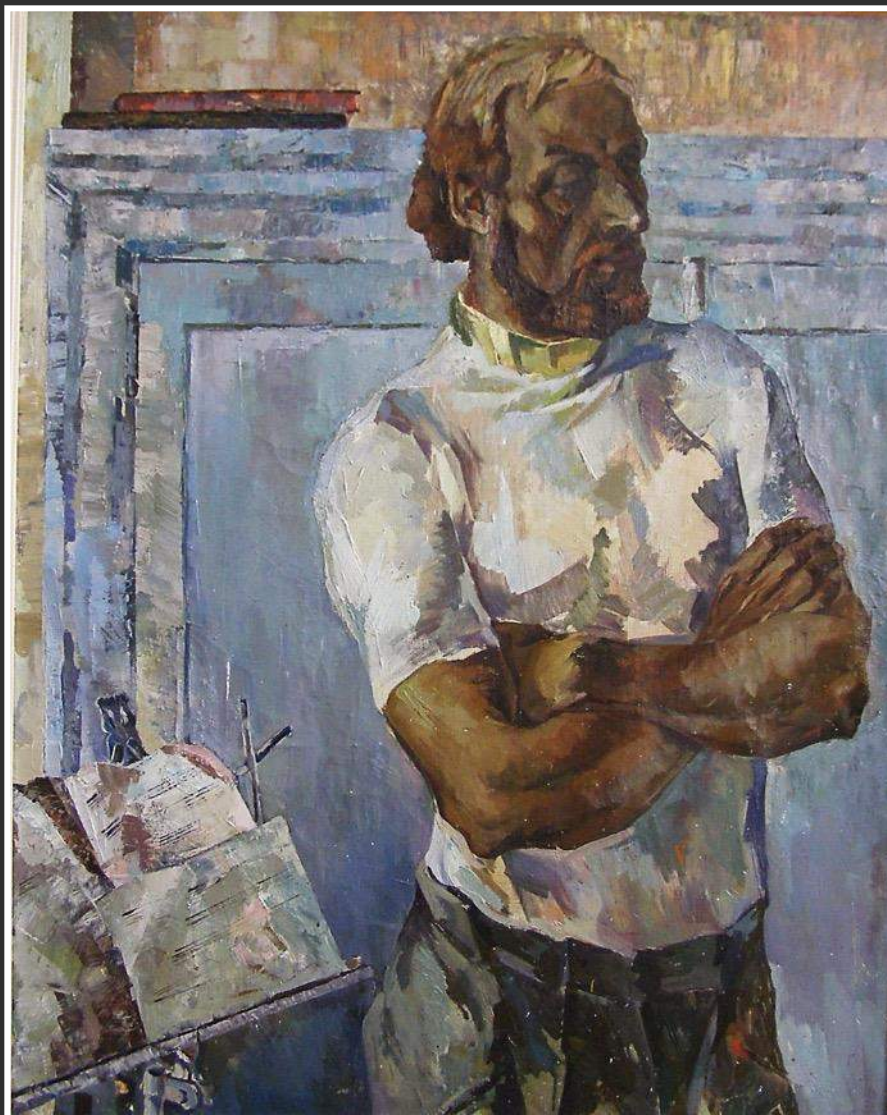

Портрет. Холст, масло