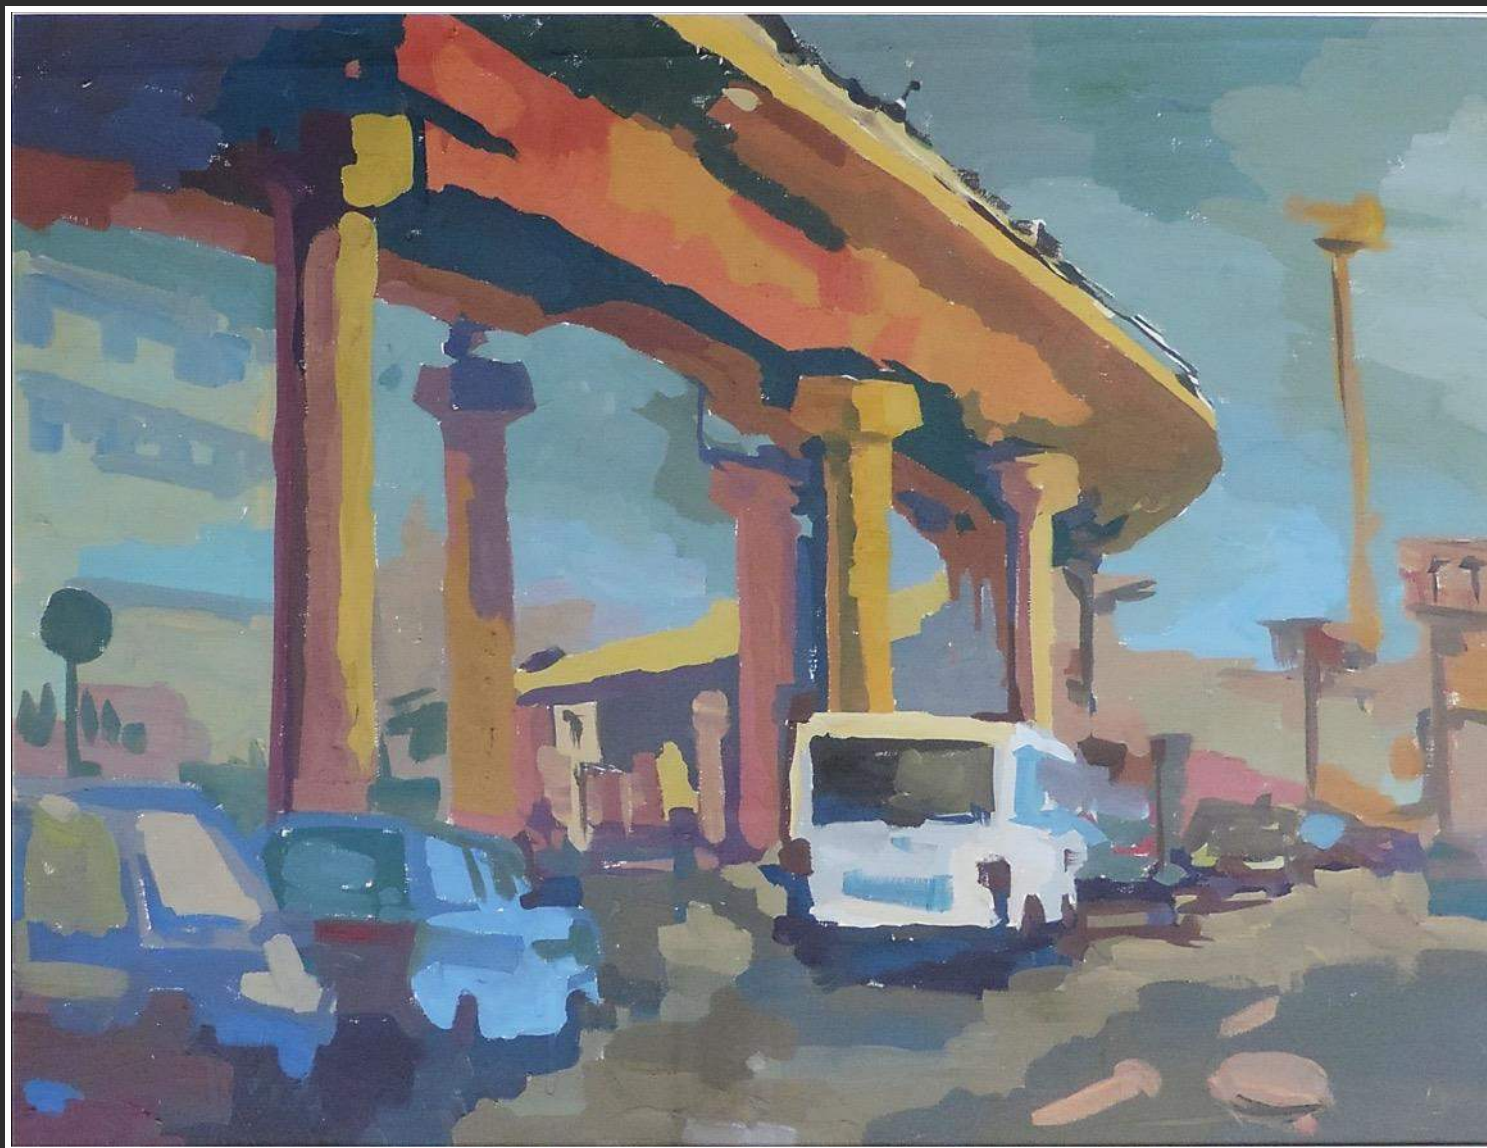

Лизунов Д.А. Мосты. Лист №3. 2014 г.

Бум, гуашь. 71x91

Руководитель: Деменёв Д.Н.

Лизунов Д.А. Мосты. Лист №2. 2014 г.  
Бум, гуашь. 71x91  
Руководитель: Деменёв Д.Н.

Тойкина М.М. Серия живописных этюдов. Чукотские мотивы. 2015 г.  
х. м. 50x60  
Руководитель: Исаев А.А.