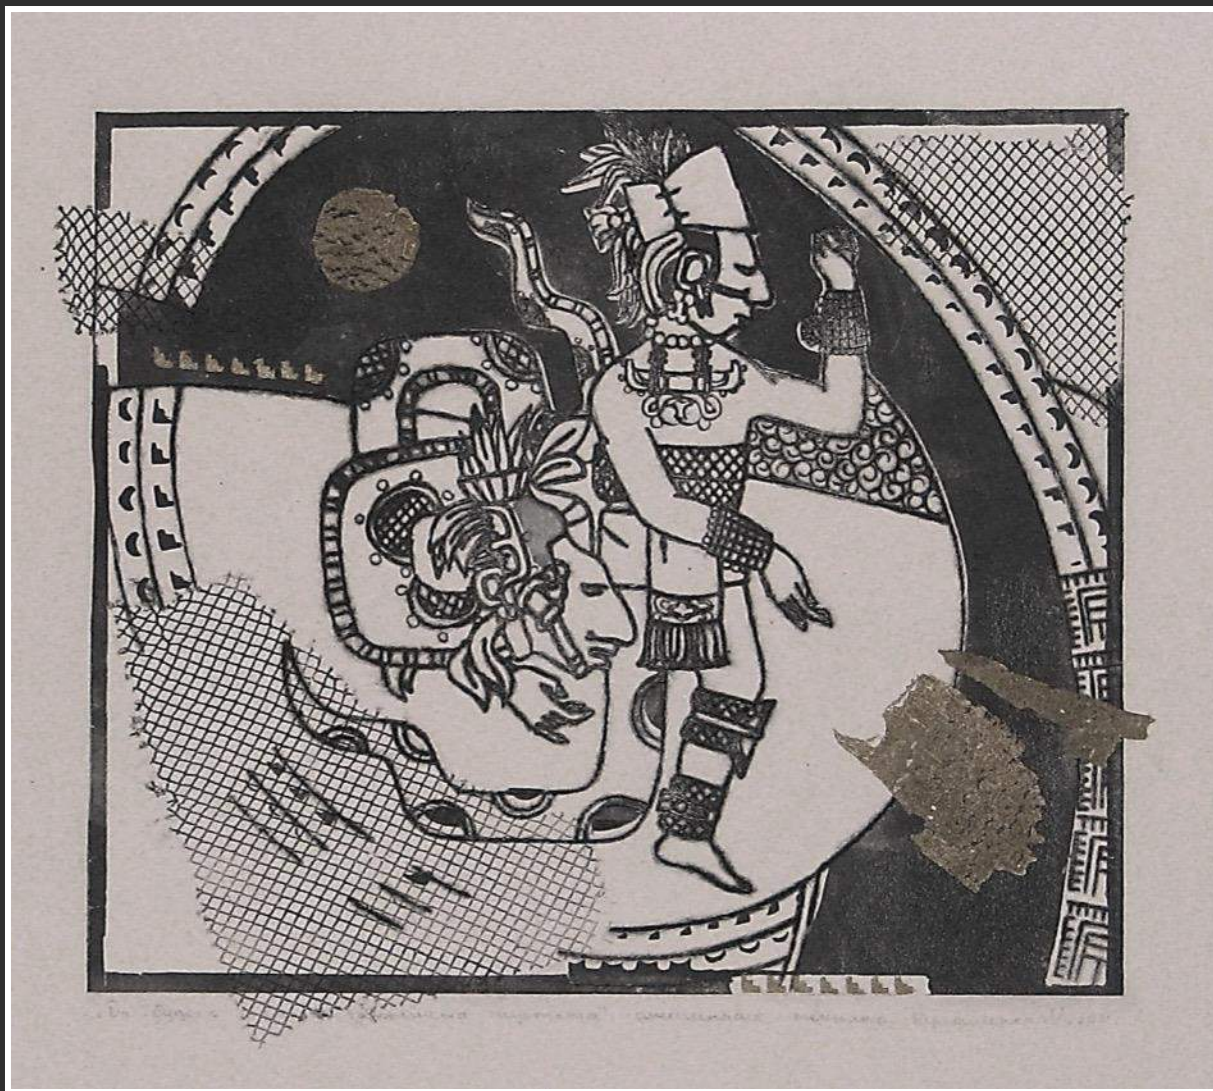

Кулаженко М.А. Иллюстрации по мотивам эпоса Мая-Киче  
«Пополь-Вух. Да будет заполнена пустота».  
Гравюра на пластике. 2011 г.  
Руководитель: Хузин И.А.

Кулаженко М.А. Иллюстрации по мотивам эпоса Мая-Киче  
«Пополь-Вух. Земля заполнилась растениями и  
пресмыкающимися».  
Руководитель: Хузин И.А.