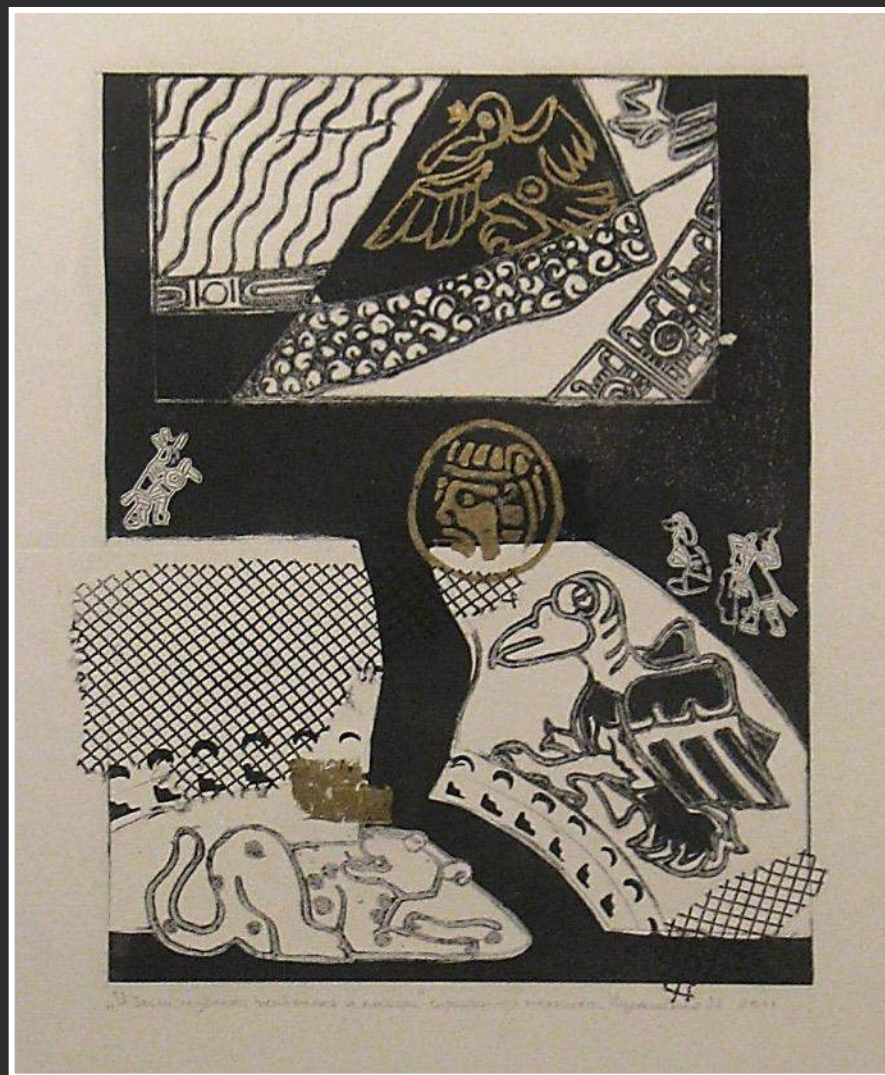

Кулаженко М.А. Иллюстрации по мотивам эпоса Мая-Киче
«Пополь-Вух. И были созданы животные и птицы».
Гравюра на пластике. 2011 г.
Руководитель: Хузин И.А.