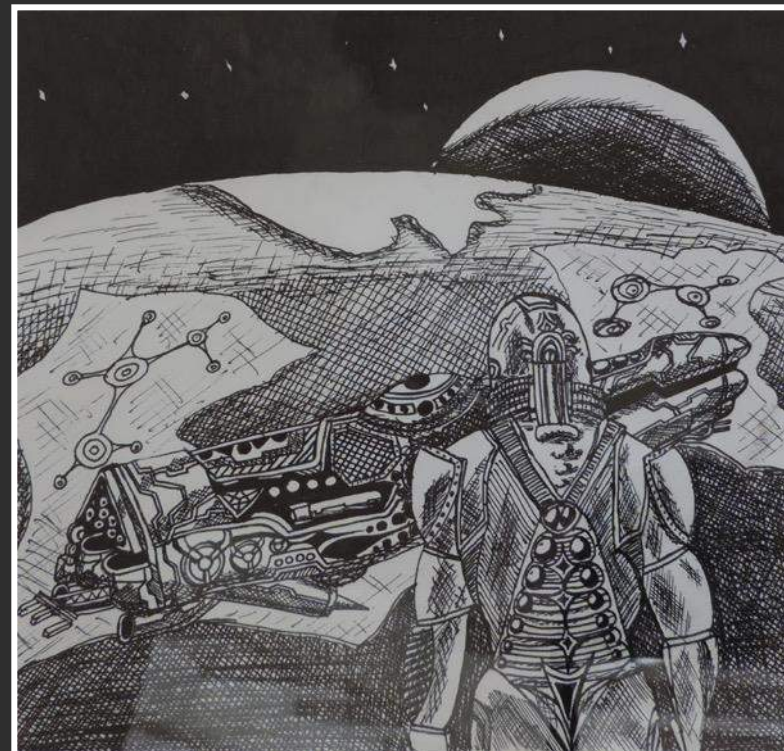

Осипов Д.Ю. Серия графических листов по мотивам повести Киры Булычева
«Агент космофлота» 2015 г.
Гелевая ручка. 15x17
Руководитель: Блажнов А.С.