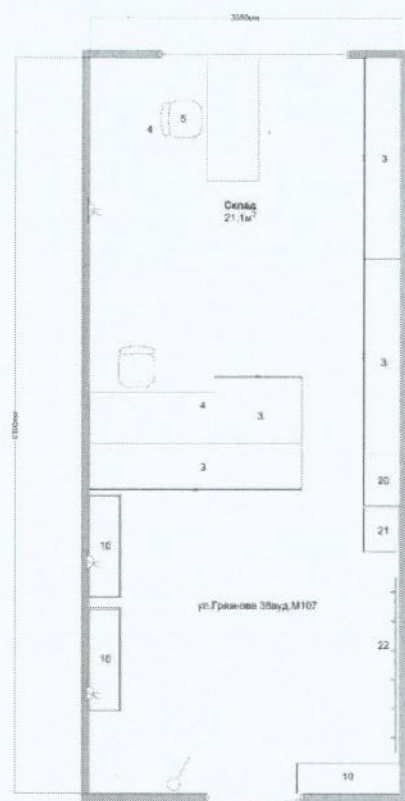

План застройки центра проведения демонстрационного экзамена по специальности
08.02.09 Монтаж, наладка и эксплуатация электрооборудования промышленных и гражданских зданий.
ГИА. Профильный уровень

- 1 - Учебная кабинка электромагнитки, 10шт
- 2 - Верстак, 10шт
- 3 - Шкаф, 9шт
- 4 - Стол офисный, 2шт
- 5 - Стул, 8шт
- 6 - Ноутбук, 10шт
- 7 - Стенд поиска неисправностей, 2шт
- 8 - Стенд для программирования с ПЛК, 2шт
- 9 - Доска, 3шт
- 10 - Стеллаж, 9шт
- 11 - Оборудование не используется на ДЭ
- 12 - Рабочее место главного эксперта, 4шт
- 13 - Компьютер, 1шт

- 14 - МФУ, 1шт
- 15 - Проектор, 1шт
- 16 - Экран, 1шт
- 17 - Рабочее место эксперта, 6шт
- 18 - Брифинг-зона
- 19 - Раковина, 2шт
- 20 - Сейф металлический, 1шт
- 21 - Тумба, 1шт
- 22 - Вешалка напольная, 1шт
- 24 - Огнетушитель, 2шт
- 25 - Алтечка, 2шт
- 26 - Корзина для мусора, 14шт
- 27 - Рециркулятор воздуха, 2шт