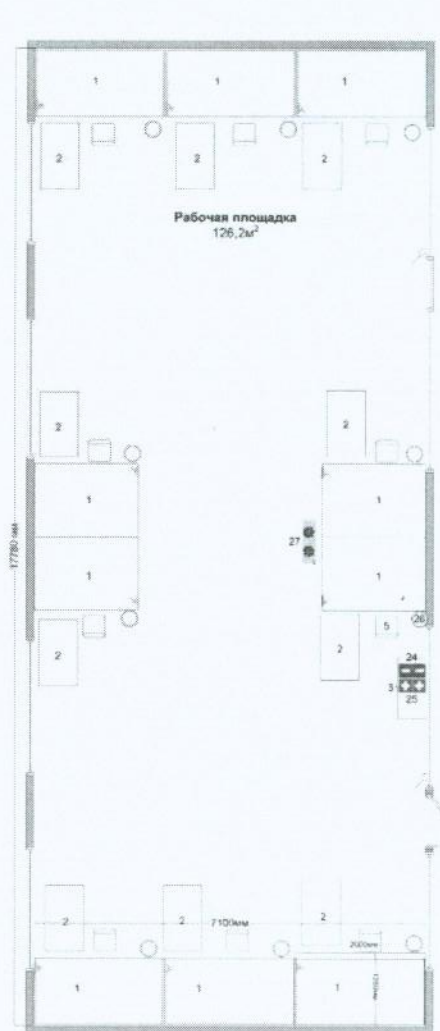

План застройки центра проведения демонстрационного экзамена по специальности
08.02.09 Монтаж, наладка и эксплуатация электрооборудования промышленных и гражданских зданий.
ГИА. Профильный уровень

- 1 - Учебная кабинка электромагнитки, 10шт
- 2 - Верстак, 10шт
- 3 - Шкаф, 9шт
- 4 - Стол офисный, 2шт
- 5 - Стул, 8шт
- 6 - Ноутбук, 10шт
- 7 - Стенд поиска неисправностей, 2шт
- 8 - Стенд для программирования с ПЛК, 2шт
- 9 - Доска, 3шт
- 10 - Стеллаж, 9шт
- 11 - Оборудование не используется на ДЭ
- 12 - Рабочее место главного эксперта, 4шт
- 13 - Компьютер, 1шт

- 14 - МФУ, 1шт
- 15 - Проектор, 1шт
- 16 - Экран, 1шт
- 17 - Рабочее место эксперта, 6шт
- 18 - Брифинг-зона
- 19 - Раковина, 2шт
- 20 - Сейф металлический, 1шт
- 21 - Тумба, 1шт
- 22 - Вешалка напольная, 1шт
- 24 - Огнетушитель, 2шт
- 25 - Алтечка, 2шт
- 26 - Корзина для мусора, 14шт
- 27 - Рециркулятор воздуха, 2шт